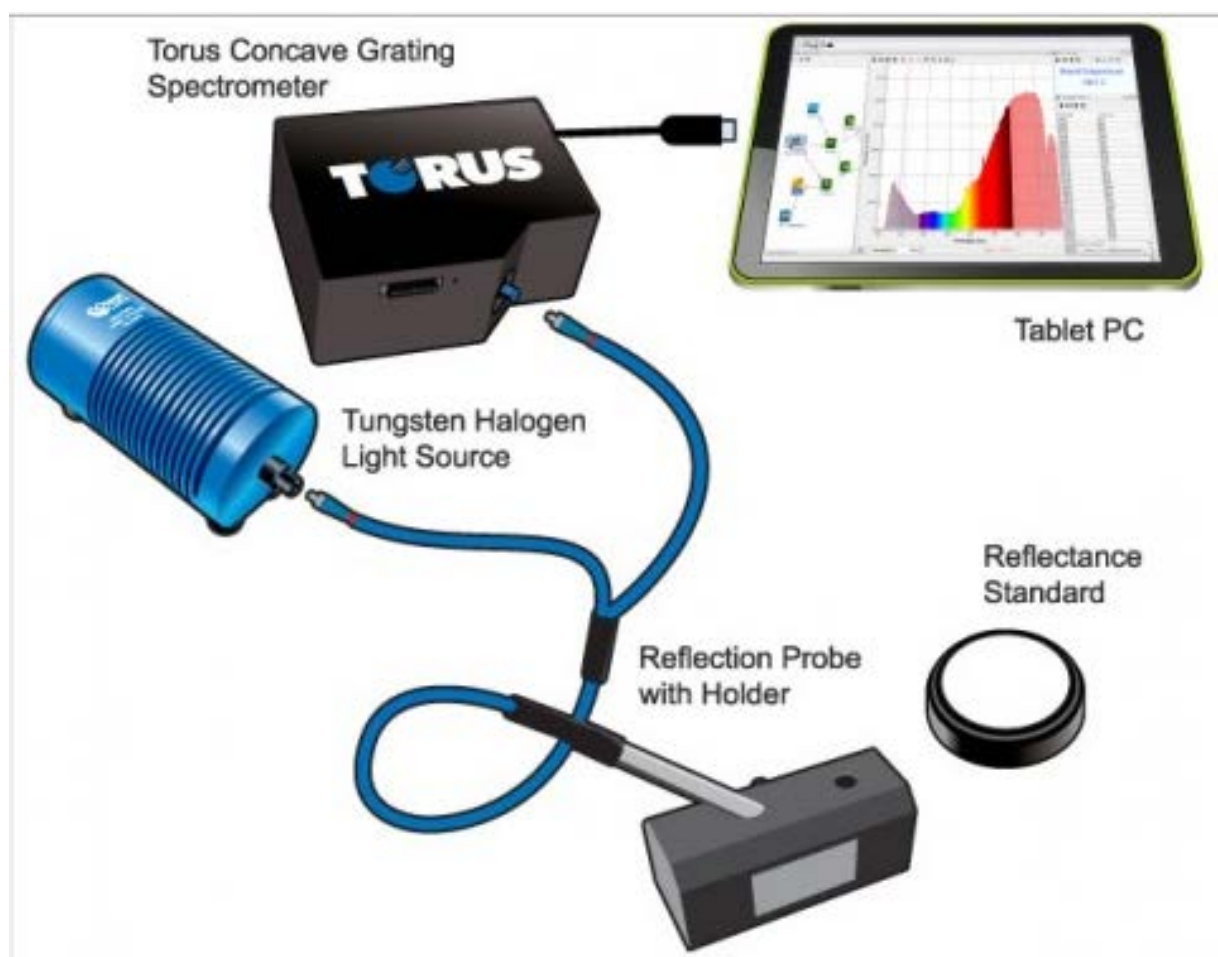

LADIES

Lubricant's Ageing Detection Instrument for Evaluation of Stress

Progetto finanziato dal POR FESR Toscana 2014-2020

Bandi per aiuti agli investimenti in ricerca, sviluppo e innovazione RSI - Bando 2

Project co-financed under Tuscany ERDF ROP 2014 - 2020 - POR-CReO FESR 2014 – 2020
RD&I Call 2